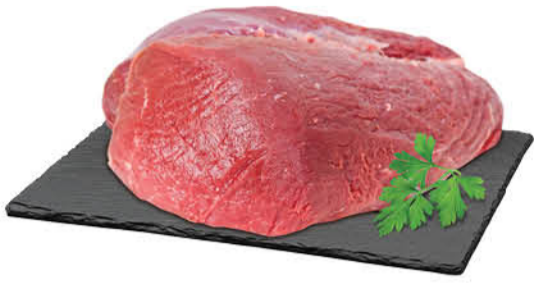

**15<sup>99</sup>**

**SER TWARDY**  
**DOJRZEWAJĄCY**  
**18 MIESIĘCY**  
**DZIUGAS**  
NICKAL  
op. / 180 g  
1 kg / 88,83 zł

**8<sup>49</sup>**

**SER KERRYGOLD**  
GRANLAN  
WYBRANE RODZAJE  
op. / 120 - 150 g  
1 kg / 56,80 -  
70,75 zł

**5<sup>99</sup>**

**ZUPA HORTEX**  
POLSKI OGRÓD  
WYBRANE  
RODZAJE  
op. / 450 g  
1 kg / 13,31 zł

Tylko 18-21.10  
**ŚR.-SOB.**

**7<sup>99</sup>**  
1 kg

**PODUDZIE**  
**Z KURCZAKA**

**38<sup>99</sup>**  
1 kg

WOŁOWINA BEZ KOŚCI  
LIGAWA

**21<sup>99</sup>**  
1 kg

SCHAB WIEPRZOWY

**7<sup>99</sup>**  
1 op.

MIĘSO MIELONE  
Z INDYKA PREMIUM  
BOMADEK  
op. / 500 g  
1 kg / 15,98 zł

TYLKO W SPAR

**11<sup>99</sup>**  
1 op.

MIĘSO MIELONE  
WIEPRZOWO-WOŁOWE

SPAR  
op. / 500g  
1 kg / 23,98 zł

**2<sup>39</sup>**  
100 g

POŁĘDWICA SOPOCKA  
DOBROWOLSCY  
1 kg / 23,90 zł

**3<sup>59</sup>**  
100 g

SZYNKA DELIKATESOWA  
Z FILETA  
TARCZYŃSKI  
1 kg / 35,90 zł