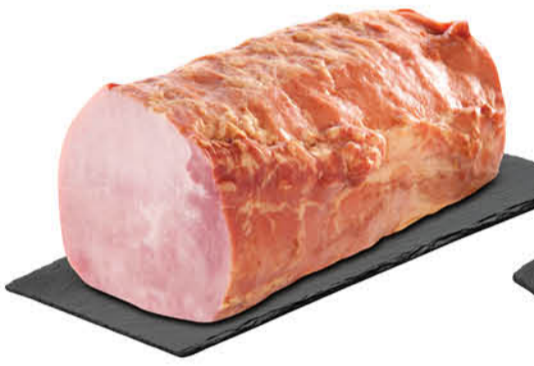

WOŁOWINA BEZ KOŚCI  
LIGAWA

**21<sup>99</sup>**  
1 kg

SCHAB WIEPRZOWY

**7<sup>99</sup>**  
1 op.

MIĘSO MIELONE  
Z INDYKA PREMIUM  
BOMADEK  
op. / 500 g  
1 kg / 15,98 zł

TYLKO W SPAR

**11<sup>99</sup>**  
1 op.

MIĘSO MIELONE  
WIEPRZOWO-WOŁOWE

SPAR  
op. / 500g  
1 kg / 23,98 zł

**2<sup>39</sup>**  
100 g

POŁĘDWICA SOPOCKA  
DOBROWOLSCY  
1 kg / 23,90 zł

**3<sup>59</sup>**  
100 g

SZYNKA DELIKATESOWA  
Z FILETA  
TARCZYŃSKI  
1 kg / 35,90 zł