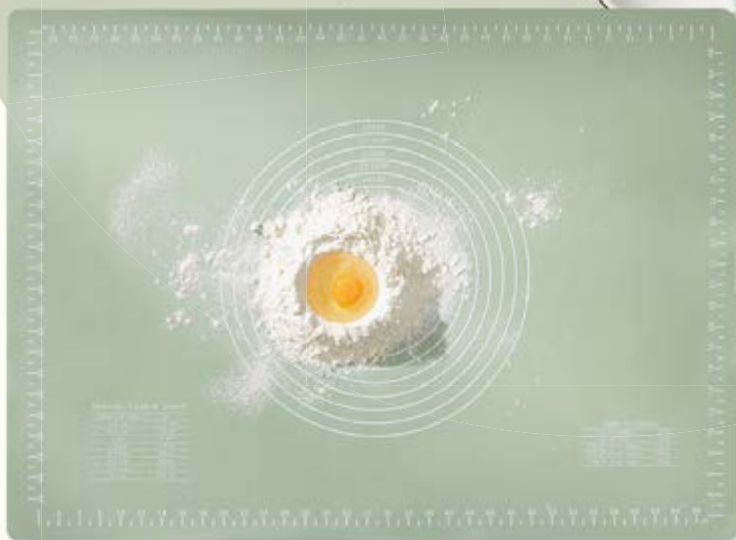

Bądź na bieżąco:

pepcopl

@pepcopl

pepco.pl

Poznaj nowe produkty:

doładowania kart
telefonicznych krajowych
i zagranicznych

elektroniczne
karty подарunkowe

Kupuj bez obaw!

Masz 30-dniowe
prawo do zwrotu

* Regulamin zwrotów
dostępny na www.pepco.pl

pepco®

poczuj jakość,
pokochaj cenę

BIURO OBSŁUGI KLIENTA
e-mail: [klient@pepco.eu](mailto: klient@pepco.eu)

Oferta w poszczególnych sklepach może różnić się pod względem ilości i dostępności asortymentu. Niektóre produkty będą w sprzedaży jedynie w wybranych sklepach. Możliwe jest wystąpienie błędów w druku, co może wpłynąć na rozbieżność między cenami podanymi w gazetce a cenami w sklepie.