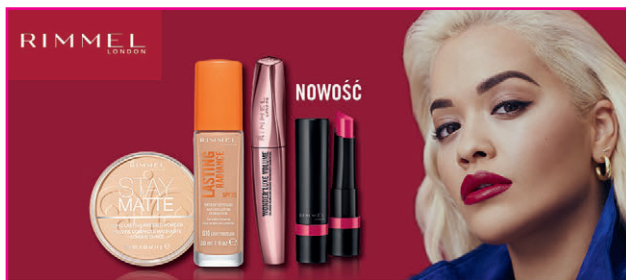

Wyjątkowe
promocje

Oferta obowiązuje w dniach 25.11-04.12.2019 lub do wyczerpania zapasów.

-30% CAŁA MARKA

-30% CAŁA MARKA

-30% WSZYSTKIE TUSZE DO RZĘS

TYLKO w hebe

-40% CAŁA MARKA

-30% WSZYSTKIE POMADKI I BŁYSZCZYKI

EVELINE Oh My Kiss pomadka do ust, różne kolory, 1,5 g
100 g=932,67 zł

19⁹⁹ zł
13⁹⁹ zł

-30% LAKIERY DO PAZNOCKI

EVELINE Hybrid Professional lakier do paznokci, różne kolory, 5 ml
100 ml=279,80 zł

19⁹⁹ zł
13⁹⁹ zł