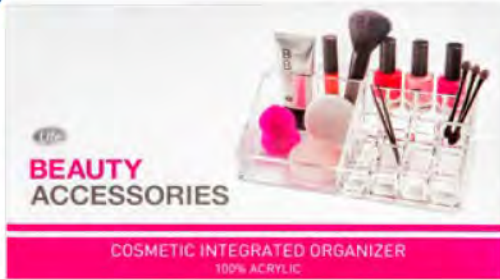

TYLKO PIĄTEK I SOBOTA 7-8 LUTEGO

LifeStyle

life

-40%

LIFE

Z KARTA LifeStyle organizery kosmetyczne

life